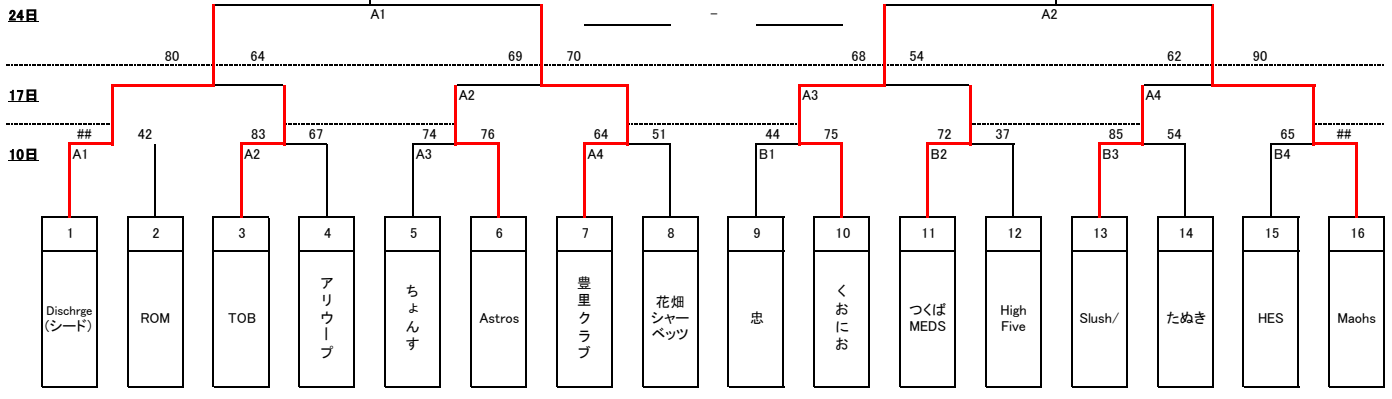

谷田部体育館
Aコート:手前
Bコート:奥

<男子>

決勝:A4

3位決定戦
A3

17日

ROM 72 - 86 アリウーブ

ちよんす 69 - 88 花畑シャーベッツ

忠 66 - 39 HIGH FIVE

たぬき 100 - 81 HES

<男子>

日程	会場		試合開始	審判・TO担当
6月10日	谷田部A	A1	9:40	A2両チーム
		A2	11:00	A1両チーム
		A3	12:20	A4両チーム
		A4	13:40	A3両チーム
	谷田部B	B1	9:40	B2両チーム
		B2	11:00	B1両チーム
		B3	12:20	B4両チーム
		B4	13:40	B3両チーム

日程	会場		試合開始	審判・TO担当
6月17日	谷田部A	A1	9:40	A2両チーム
		A2	11:00	A1両チーム
		A3	12:20	A4両チーム
		A4	13:40	A3両チーム
	谷田部B	B1	9:40	B2両チーム
		B2	11:00	B1両チーム
		B3	12:20	B4両チーム
		B4	13:40	B3両チーム