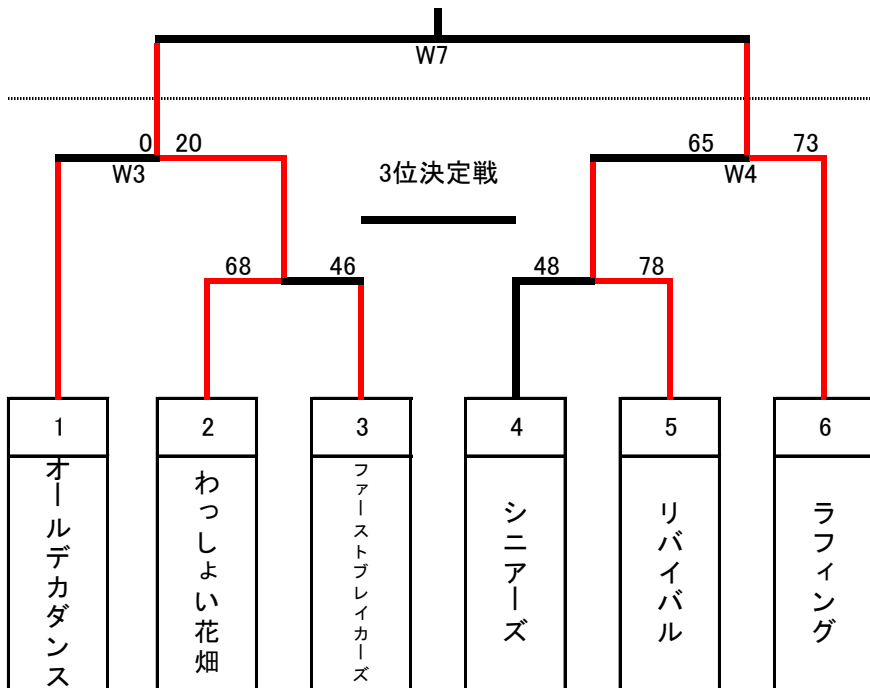

<女子>

日程	会場		試合開始	審判・TO担当
6月10日	筑波	W1	10:00	2試合目両チーム
	筑波	W2	11:20	1試合目両チーム
	筑波	W3	12:40	4試合目両チーム
	筑波	W4	14:00	3試合目両チーム
6月24日	筑波	W5	10:00	3試合目両チーム
	筑波	W6	11:20	1試合目両チーム
	筑波	W7	12:40	2試合目両チーム

※会場準備は1試合目の両チーム、片付けは、最終試合両チーム

試合時間(分)
10-2-10-10-10-2-10

試合間
10分