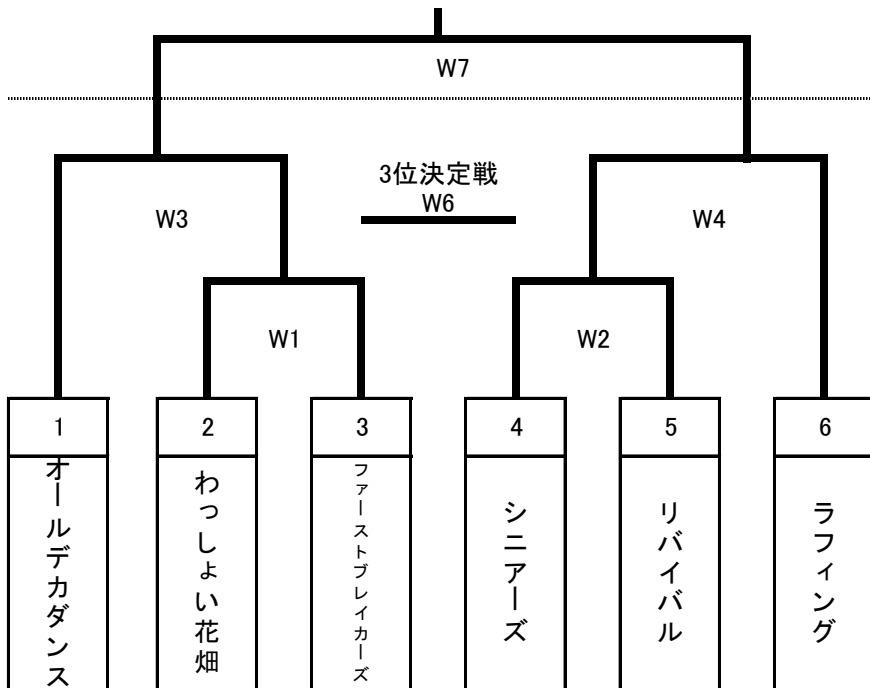

※24日の3位決定戦、決勝の審判については、派遣審判が確保できれば、協会から、審判員を用意します。

試合時間(分) 試合間 10-2-10-10-10-2-10 10分 ※各会場最終試合チームは会場責任チーム

<女子>

日程	会場		試合開始	審判・TO担当
6月10日	筑波	W1	10:00	2試合目両チーム
	筑波	W2	11:20	1試合目両チーム
	筑波	W3	12:40	4試合目両チーム
	筑波	W4	14:00	3試合目両チーム
6月24日	筑波	W5	10:00	3試合目両チーム
	筑波	W6	11:20	1試合目両チーム
	筑波	W7	12:40	2試合目両チーム

※会場準備は1試合目の両チーム、片付けは、最終試合両チーム

試合時間(分)
10-2-10-10-10-2-10

試合間
10分

W5