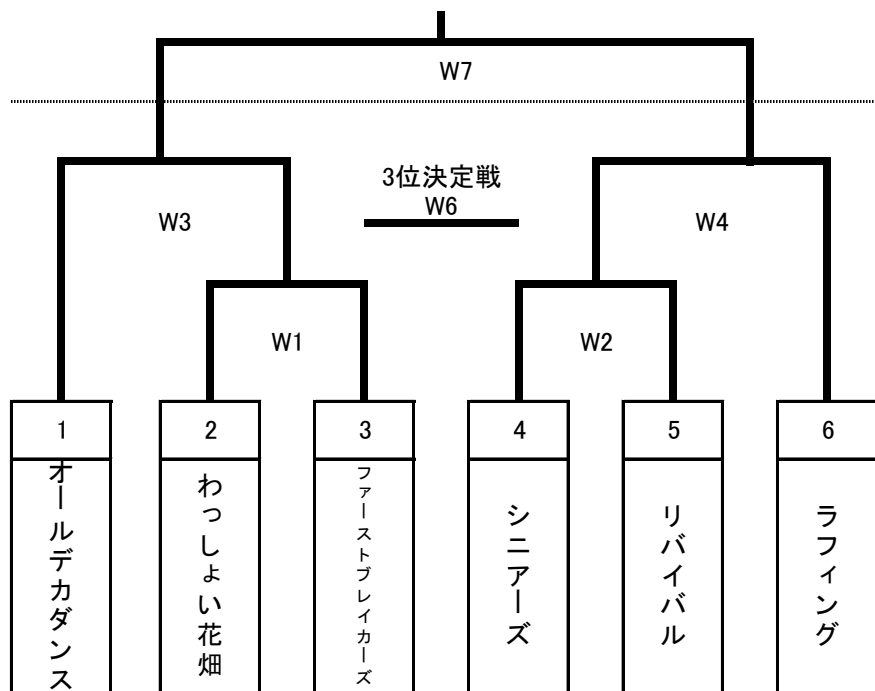

※24日の3位決定戦、決勝の審判については、派遣審判が確保できれば、協会から、審判員を用意します。

試合時間(分) 試合間 10-2-10-10-10-2-10 10分 ※各会場最終試合チームは会場責任チーム

<女子>

日程	会場		試合開始	審判・TO担当
6月10日	筑波	W1	10:00	2試合目両チーム
	筑波	W2	11:20	1試合目両チーム
	筑波	W3	12:40	4試合目両チーム
	筑波	W4	14:00	3試合目両チーム
6月24日	筑波	W5	10:00	3試合目両チーム
	筑波	W6	11:20	1試合目両チーム
	筑波	W7	12:40	2試合目両チーム

※会場準備は1試合目の両チーム、片付けは、最終試合両チーム

試合時間(分)
10-2-10-10-10-2-10

試合間
10分

W5