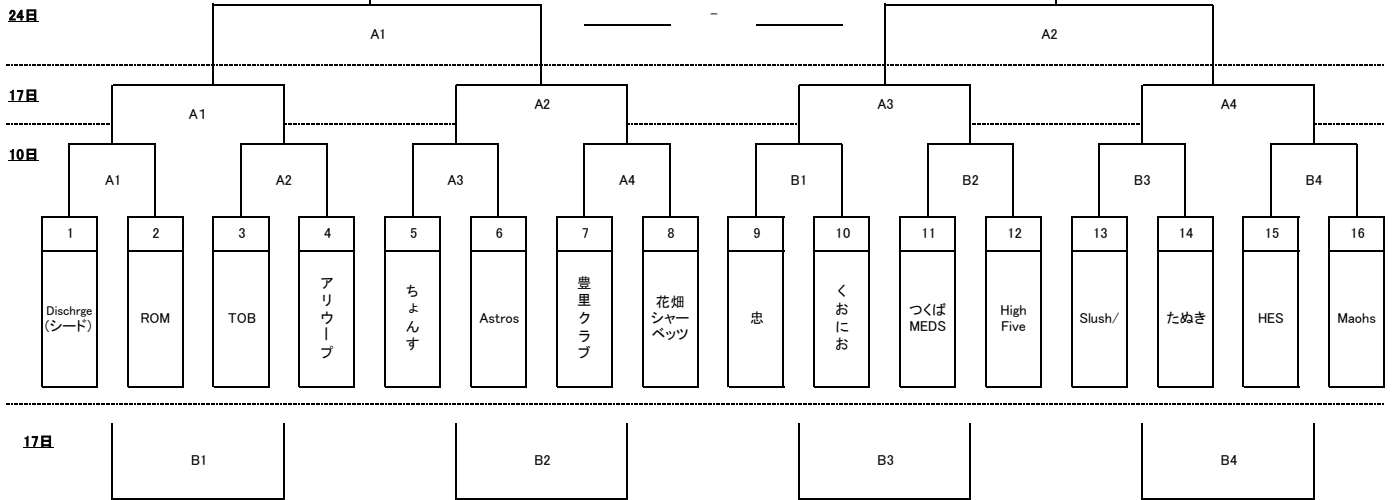

谷田部体育館
Aコート:手前
Bコート:奥

<男子>

決勝:A4

3位決定戦
A3

<男子>

日程	会場		試合開始	審判・TO担当
6月10日	谷田部A	A1	9:40	A2両チーム
		A2	11:00	A1両チーム
		A3	12:20	A4両チーム
		A4	13:40	A3両チーム
	谷田部B	B1	9:40	B2両チーム
		B2	11:00	B1両チーム
		B3	12:20	B4両チーム
		B4	13:40	B3両チーム

日程	会場		試合開始	審判・TO担当
6月17日	谷田部A	A1	9:40	A2両チーム
		A2	11:00	A1両チーム
		A3	12:20	A4両チーム
		A4	13:40	A3両チーム
	谷田部B	B1	9:40	B2両チーム
		B2	11:00	B1両チーム
		B3	12:20	B4両チーム
		B4	13:40	B3両チーム

日程	会場		試合開始	審判・TO担当
6月24日	谷田部A	A1	9:40	A2両チーム
		A2	11:00	A1両チーム
		A3	12:20	A4両チーム
		A4	13:40	A3両チーム

※24日の3位決定戦、決勝の審判については、派遣審判が確保できれば、協会から、審判員を用意します。

試合時間(分) 試合間 10-2-10-10-10-2-10 10分 ※各会場最終試合チームは会場責任チーム

<女子>

日程	会場		試合開始	審判・TO担当
6月10日	筑波	W1	10:00	2試合目両チーム
	筑波	W2	11:20	1試合目両チーム
	筑波	W3	12:40	4試合目両チーム
	筑波	W4	14:00	3試合目両チーム
6月24日	筑波	W5	10:00	3試合目両チーム
	筑波	W6	11:20	1試合目両チーム
	筑波	W7	12:40	2試合目両チーム

※会場準備は1試合目の両チーム、片付けは、最終試合両チーム

試合時間(分)
10-2-10-10-10-2-10

試合間
10分

W5