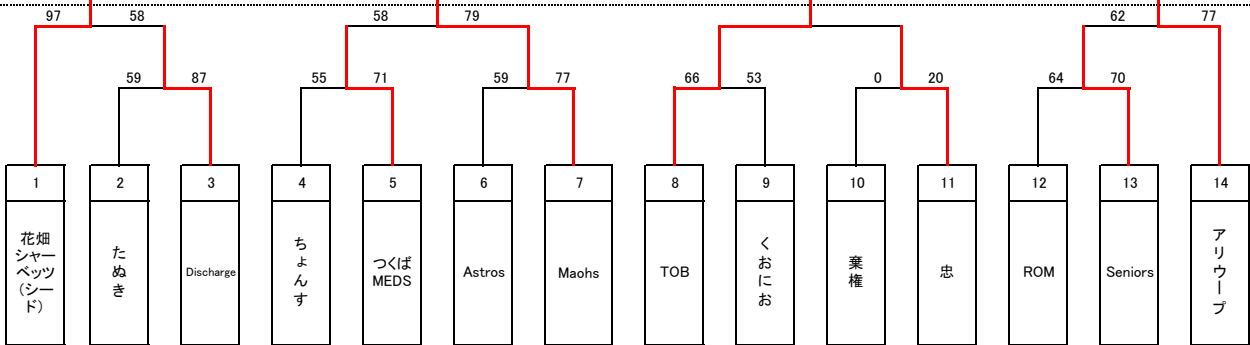

筑波総合体育館
Aコート:手前
Bコート:奥

決勝:A2

<男子>

18日

106 63

3位決定戦
A1

11日

Maohs 107 - 74 アリウーブ

4日

11日

7月9日

6/11の勝者チーム A1/A2/A3の3チームによる総当たり(審判講習会のモデルゲームのため変更の可能性もあります)

- ①B1:A1勝ち-A2勝ち
- ②B2:A1勝ち-A3勝ち
- ③B3:A2勝ち-A3勝ち

<男子>

日程	会場		試合開始	審判・TO担当
6月4日	筑波A	A1	9:40	A3両チーム
		A2	11:00	A1両チーム
		A3	12:20	A2両チーム
		A4	13:40	A5両チーム
		A5	15:00	A4両チーム
	筑波B	B1	9:40	B2両チーム
		B2	11:00	B1両チーム
		B3	12:30	B4両チーム
		B4	14:00	B3両チーム

日程	会場		試合開始	審判・TO担当
6月11日	筑波A	A1	9:40	A3両チーム
		A2	11:00	A1両チーム
		A3	12:20	A2両チーム
		A4	13:40	A5両チーム
		A5	15:00	A4両チーム

日程	会場		試合開始	審判・TO担当
6月18日	筑波A	A1	10:00	A2両チーム
		A2	11:20	A1両チーム

日程	会場		試合開始	TO担当
2017/7/16 (変更)	筑波B	B1	13:00	A3勝ちチーム
		B2	14:10	A2勝ちチーム
		B3	15:20	A1勝ちチーム

※7月9日は、1Q8分、Q間2分、ハーフタイム8分、試合間15分12時に会場集合、全チームで準備をしてください。

試合時間(分) 10-2-10-10-2-10
試合間 10分
※網掛け(各会場最終試合チーム)は会場責任チーム