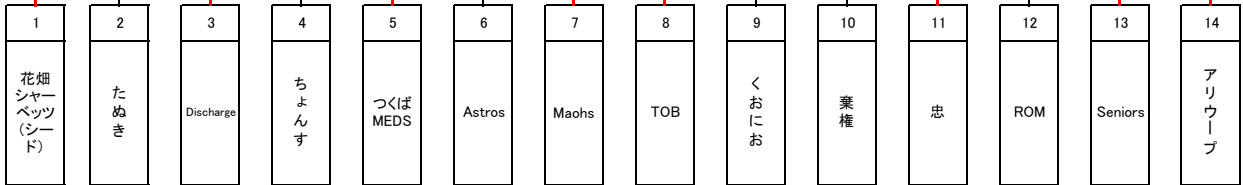

筑波総合体育館  
Aコート:手前  
Bコート:奥

<男子>

決勝:A2

18日

3位決定戦  
A1

11日

Maohs - アリウーブ

4日

11日

A1

A2

A3

7月9日

6/11の勝者チーム A1/A2/A3の3チームによる総当たり(審判講習会のモデルゲームのため変更の可能性もあります)

- ①B1:A1勝ち-A2勝ち
- ②B2:A1勝ち-A3勝ち
- ③B3:A2勝ち-A3勝ち

<男子>