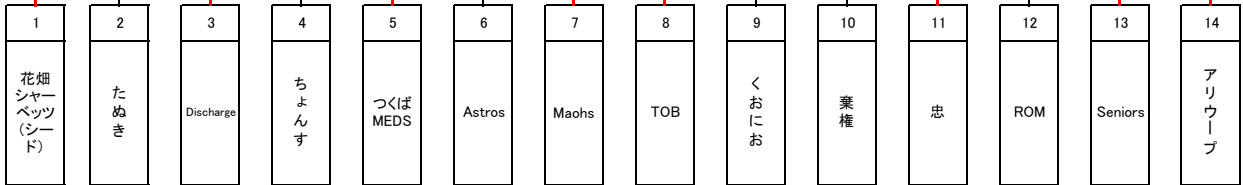

筑波総合体育館
Aコート:手前
Bコート:奥

<男子>

決勝:A2

18日

3位決定戦
A1

11日

Maohs - アリウーブ

4日

11日

A1

A2

A3

7月9日

6/11の勝者チーム A1/A2/A3の3チームによる総当たり(審判講習会のモデルゲームのため変更の可能性もあります)

- ①B1:A1勝ち-A2勝ち
- ②B2:A1勝ち-A3勝ち
- ③B3:A2勝ち-A3勝ち

<男子>